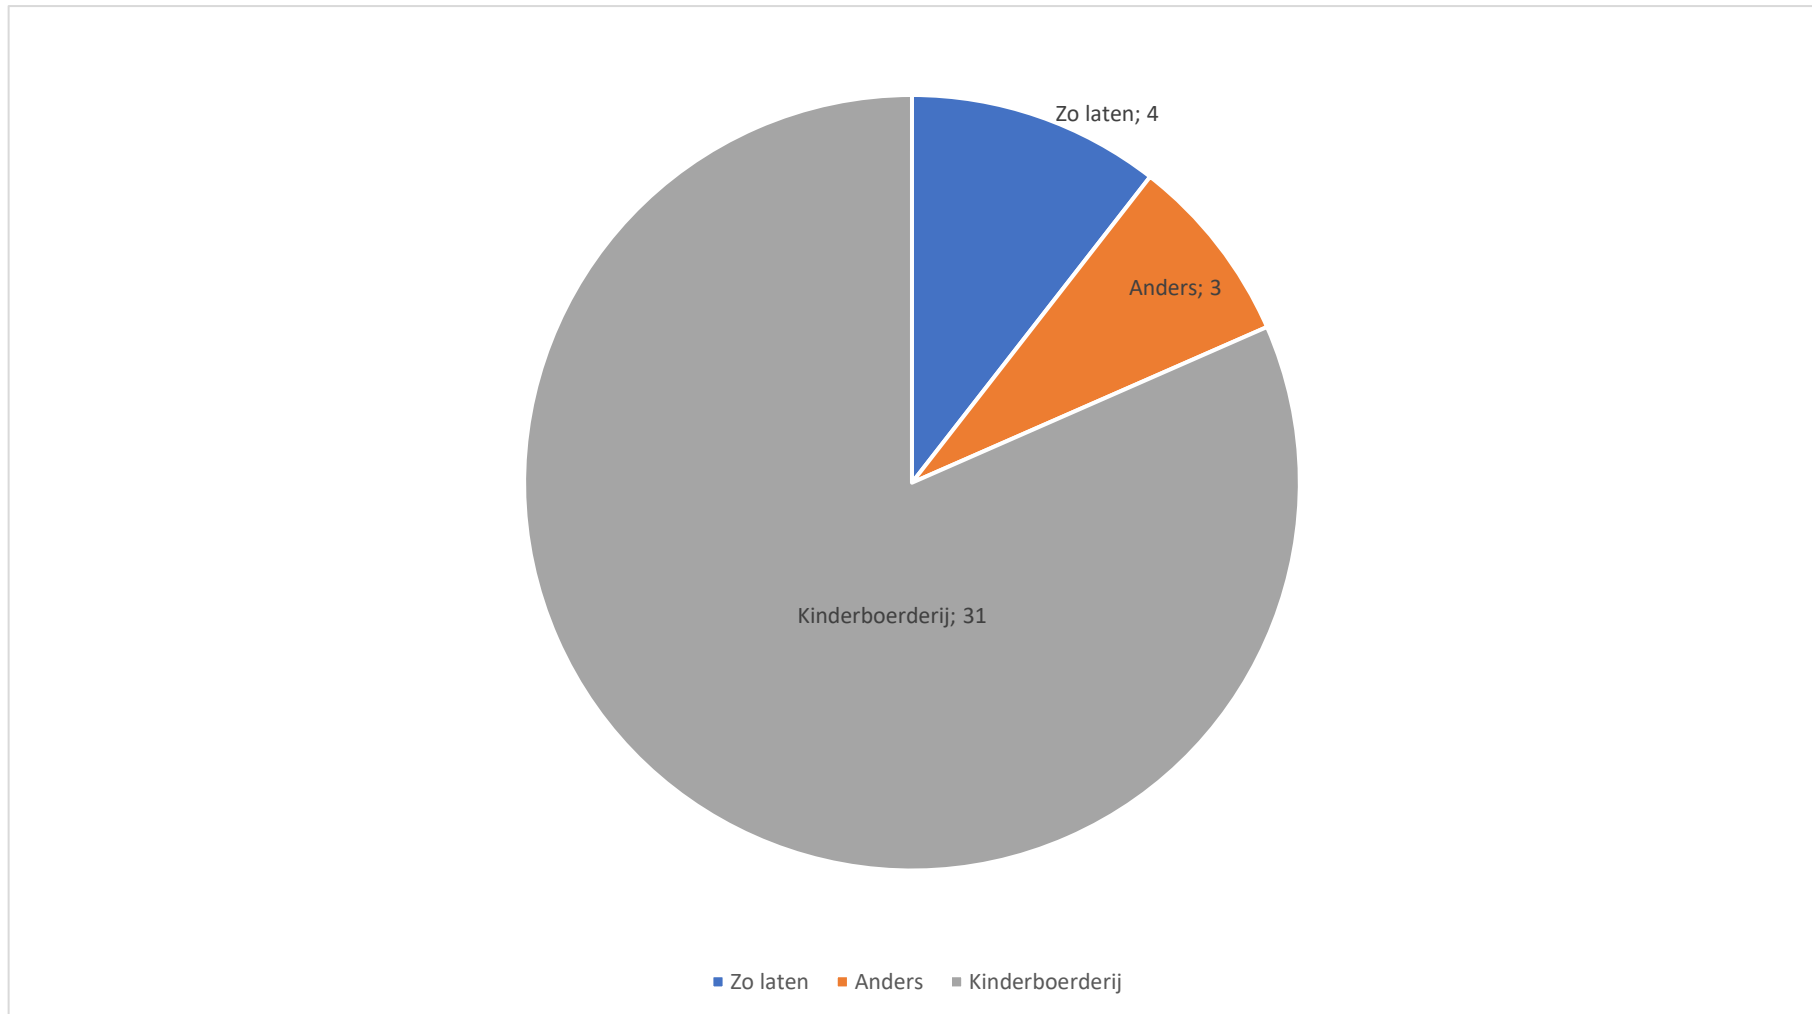

Uitkomst enquête m.b.t Park/Kinderboerderij (tot 09-04-2020)

Er zijn 36 formulieren ingevuld m.b.t het park/Kinderboerderij

Enkele reacties die zijn toegevoegd.

- Mooi voor gezinnen met kleine kinderen, maar ook voor de bewoners van de verzorgingscentra.
- Een voorziening was jong en oud plezier aan beleven.
- Zou super zijn! Maar dan moeten er natuurlijk wel vrijwilligers genoeg zijn om het te beheren. Een stukje speeltuin erbij en een plaatsje waar je kunt zitten zou ook mooi zijn. Dan kun je ook echt een paar uurtjes blijven. Als Dekibo in Dedemsvaart.
- Met wat dieren eventueel wat scholing/toelichting waarom de beesten wel niet voeren.
- Lijkt mij ook leuk voor de kinderen maar ook voor de ouderen.
- Kinderboerderij goede vervanger van hertenkamp aan de Herenstraat. Geregeld beheer en onderhoud en goede ruimtelijke inpassing een vereiste.
- Grotere skatebaan en grotere Graffiti muur
- Een grotere skatebaan.
- Het pastoorsbos is altijd een plek geweest voor bijvoorbeeld straten volleybaltoernooi zorg ervoor dat daar meer van dat soort activiteiten plaats vinden er zijn nog maar heel weinig open plekken op Slagharen waar je dit soort activiteiten kunt doen.
- Leuke plek om met de kinderen heen te gaan aangezien de speeltuin een half jaar dicht is.
- Een kinderboerderij te midden van het park in Slagharen! Onwijs leuk voor de jonge gezinnen die woonachtig zijn in en om Slagharen!
- In het park zou het leuk zijn voor de jonge gezinnen die woonachtig zijn in Slagharen als hier een kleine kinderboerderij met speelplek voor de kinderen!
- Een kinderboerderij met hertenkamp in het park. Een prachtige combi. Vlakbij de scholen en De Praam. Voor jong en oud en waar jong en oud elkaar kunnen ontmoeten.
- Hertjes verplaatsen naar het park top idee. Plek van de hertjes appartementen
- Misschien daar een leuk trapveldje maken met doelen erbij of een pannakooi
- Er mogen in Slagharen wel meer speeltuinen komen voor kleinere kinderen Het is nu allemaal gericht op + 8 Maar er zijn genoeg kinderen die +0 zijn Naast de vonder bijvoorbeeld levensgevaarlijk die glijbaan!
- Kinderboerderij moeten ze in Slagharen niet aan beginnen daar kan de jeugd van +12 niet mee om gaan die dieren worden straks mishandeld!
- Bij een kinderboerderij zijn altijd alleen maar verliezers er dat zijn de dieren!
- Een speeltuin waar kinderen van alle leeftijden kunnen spelen/hangen is overal in Slagharen meer op z'n plek maar hier moet wel Een mooie invulling aan gegeven worden en er moet in gesprek worden gegaan met jeugd en ouders van kleine kinderen wat ze het liefst zien en wat er gemist wordt en op welke plekken er wordt immers genoeg betaald door de inwoners.